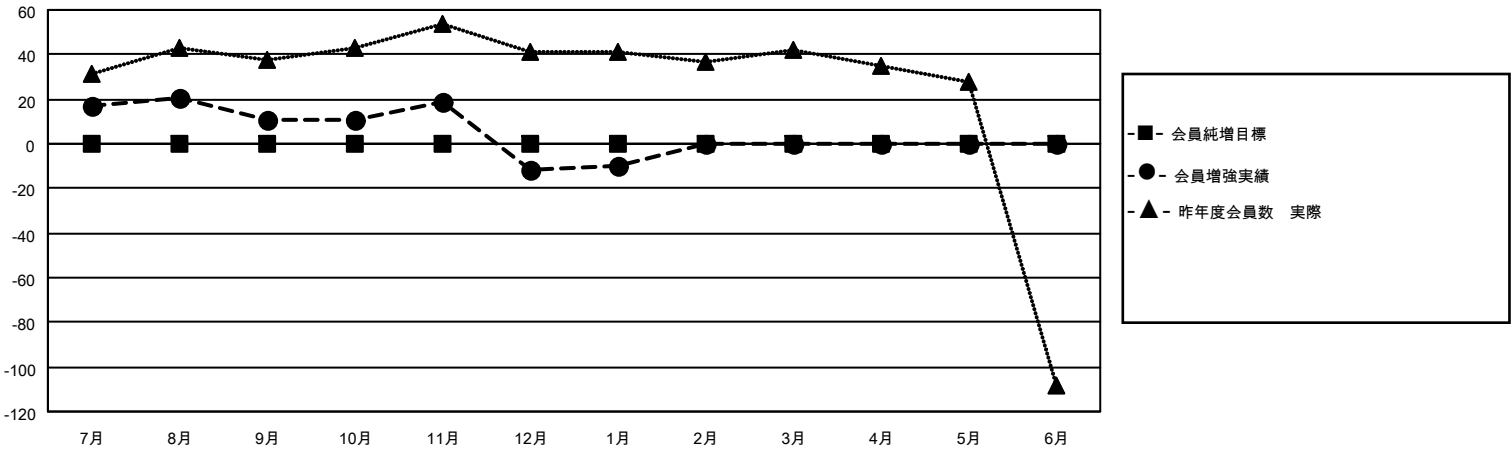

MONTHLY MEMBERSHIP PROGRESS REPORT

地域 JAPAN

District 331 C

Results as of: 1/31/2021

クラブ			
結果：2020-2021			
四半期	新クラブ目標	新クラブ	解散クラブ
7月/8月/9月	0	0	0
10月/11月/12月	0	0	0
1月/2月/3月	0	0	1
4月/5月/6月	0	0	0

名			
結果：2020-2021			
四半期	会員純増目標	会員増強実績	退会者(転籍を含む)実際
7月/8月/9月	0	44	27
10月/11月/12月	0	27	50
1月/2月/3月	0	7	5
4月/5月/6月	0	0	0

新クラブ目標及び実績累計

会員目標及び実績累計

解散クラブ: 1	33 CLUBS OF 47 一名以上の新会員を登録	男女別	
		男性	1,360 (81.24%)
		女性	314 (18.76%)
退会者	会員累計データを見るには、ここをクリック	世帯主/家族会員合計	519
物故会員 8		国際会費半額の家族会員	269
クラブ解散 0			
その他 74			
合計 82			